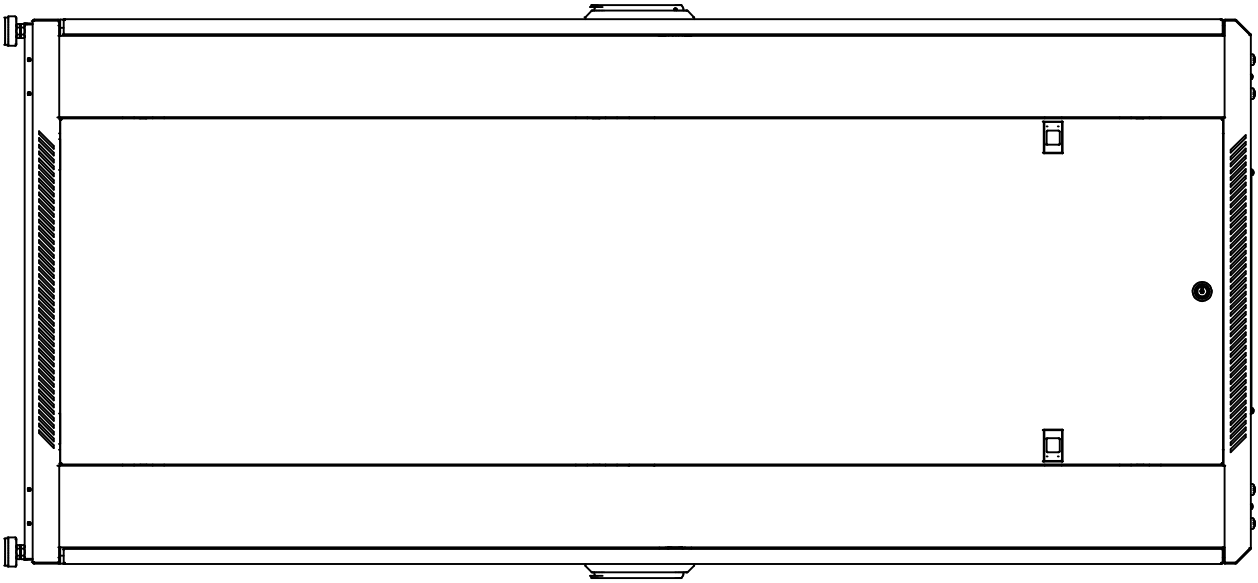

Serverschrank S740

- 685 (12HE)
- 1220 (24HE)
- 1835 (38HE)
- 2015 (42HE)
- 2250 (47HE)

585 (Breite 600)
785 (Breite 800)

1000
1200

295 (Breite 600)
395 (Breite 800)

600
800