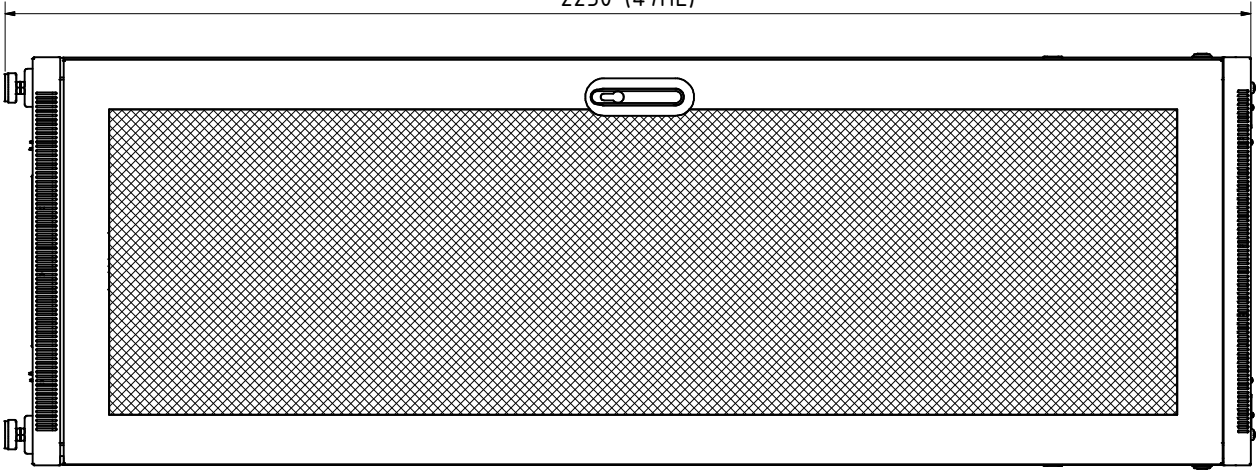

Serverschrank S740

- 685 (12HE)
- 1220 (24HE)
- 1835 (38HE)
- 2015 (42HE)
- 2250 (47HE)

585 (Breite 600)
785 (Breite 800)

1000
1200

295 (Breite 600)
395 (Breite 800)

600
800