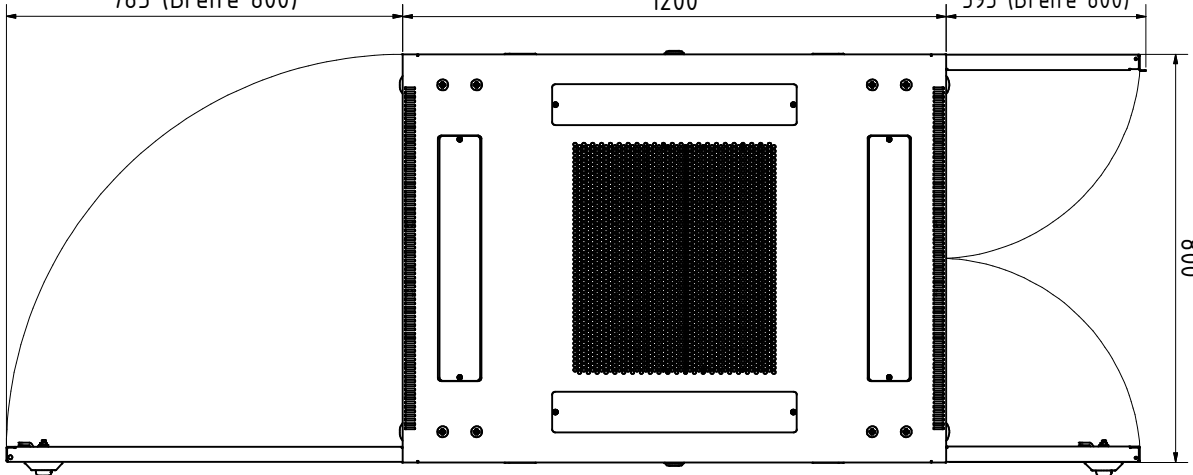

Serverschrank S740

- 685 (12HE)
- 1220 (24HE)
- 1835 (38HE)
- 2015 (42HE)
- 2250 (47HE)

585 (Breite 600)
785 (Breite 800)

1000
1200

295 (Breite 600)
395 (Breite 800)

600
800