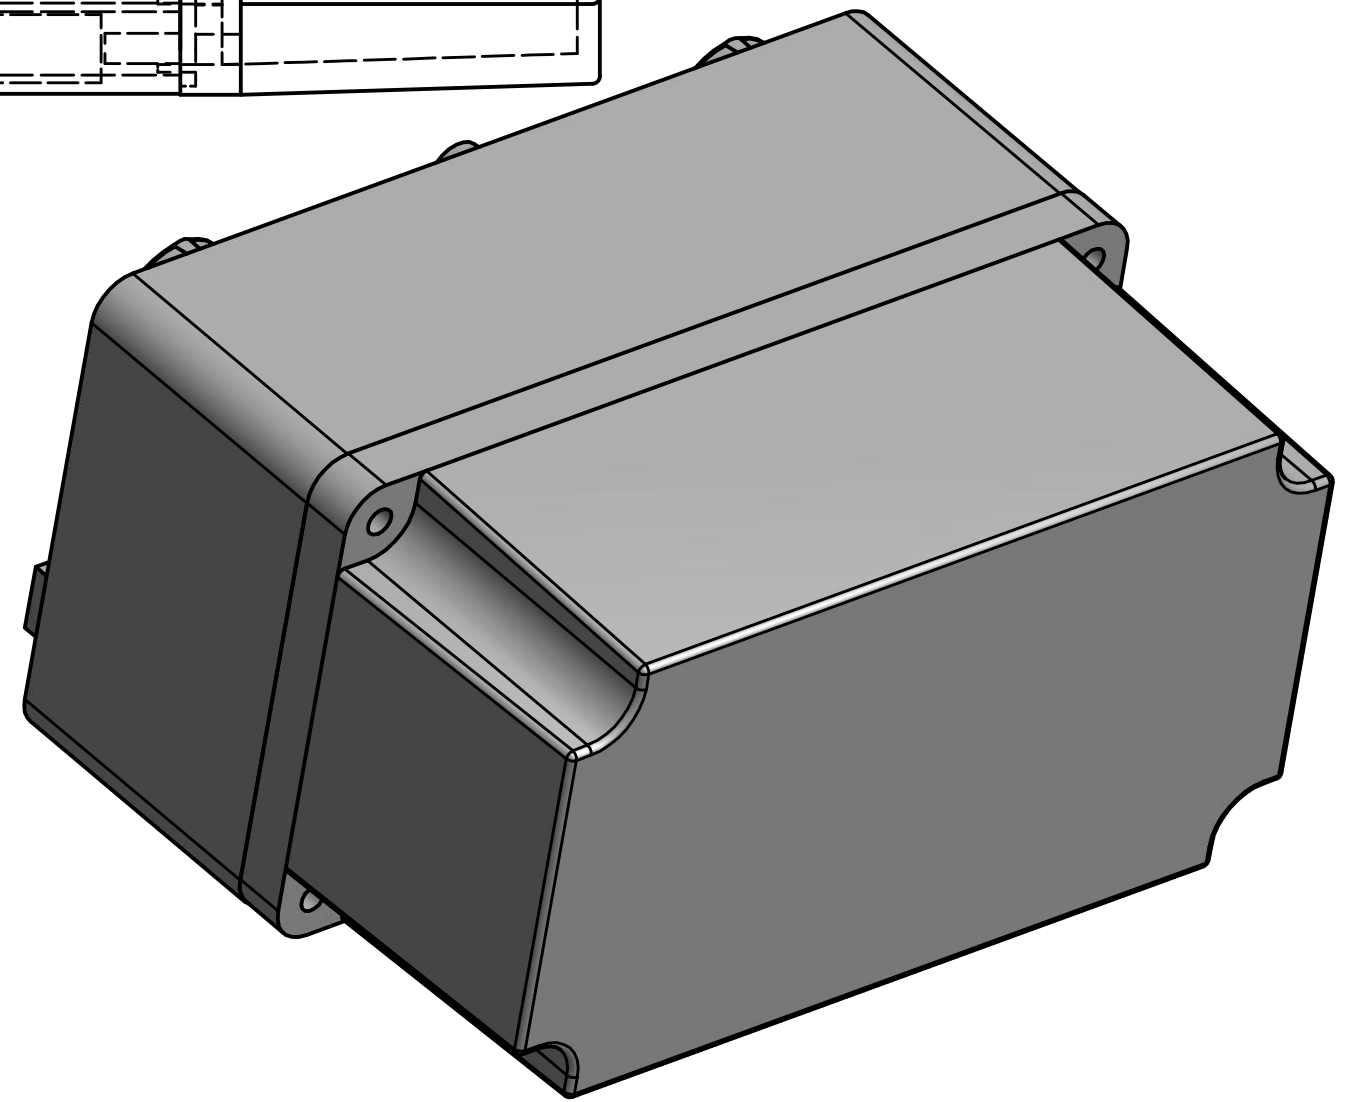

B-B

Schutzart IP66		Temperaturbeständigkeit -20 bis +70°C			
Farbton RAL7035		Deckel grau RAL7035			
Allgemeintoleranzen ISO 2768 - mH				 Rundungshalbmesser Fasen, Winkel Genauigkeitsgrad "m"	
Längenmaße - Genauigkeitsgrad f (fein)					
über bis	0 30 +/- 0.1	30 120 +/- 0.15	120 400 +/- 0.2	400 1000 +/- 0.3	1000 2000 +/- 0.5
Mat :	PC			Datum:	22.05.18
Oberfl:				Bearb:	WANG
Tol :				gepr:	
M :				Vert:	
					System
					Teil
					Id-Nr.
					03186