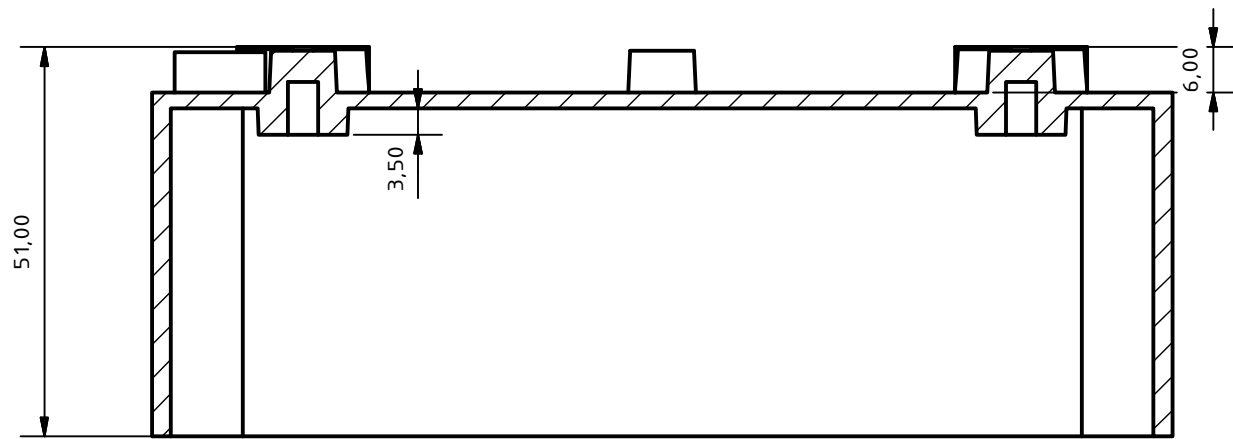

B-B

Schutzart IP66		Temperaturbeständigkeit -20 bis +70°C			
Farbton RAL7035		Deckel grau RAL7035			
Allgemeintoleranzen ISO 2768 - mH				 Rundungshalbmesser Fasen, Winkel Genauigkeitsgrad "m"	
Längenmaße - Genauigkeitsgrad f (fein)					
über bis	0 30 +/- 0.1	30 120 +/- 0.15	120 400 +/- 0.2	400 1000 +/- 0.3	1000 2000 +/- 0.5
Mat :	PC			Datum:	22.05.18
Oberfl:				Bearb:	WANG
Tol :				gepr:	
M :				Vert:	
					System
					Teil
					Id-Nr.
					03186