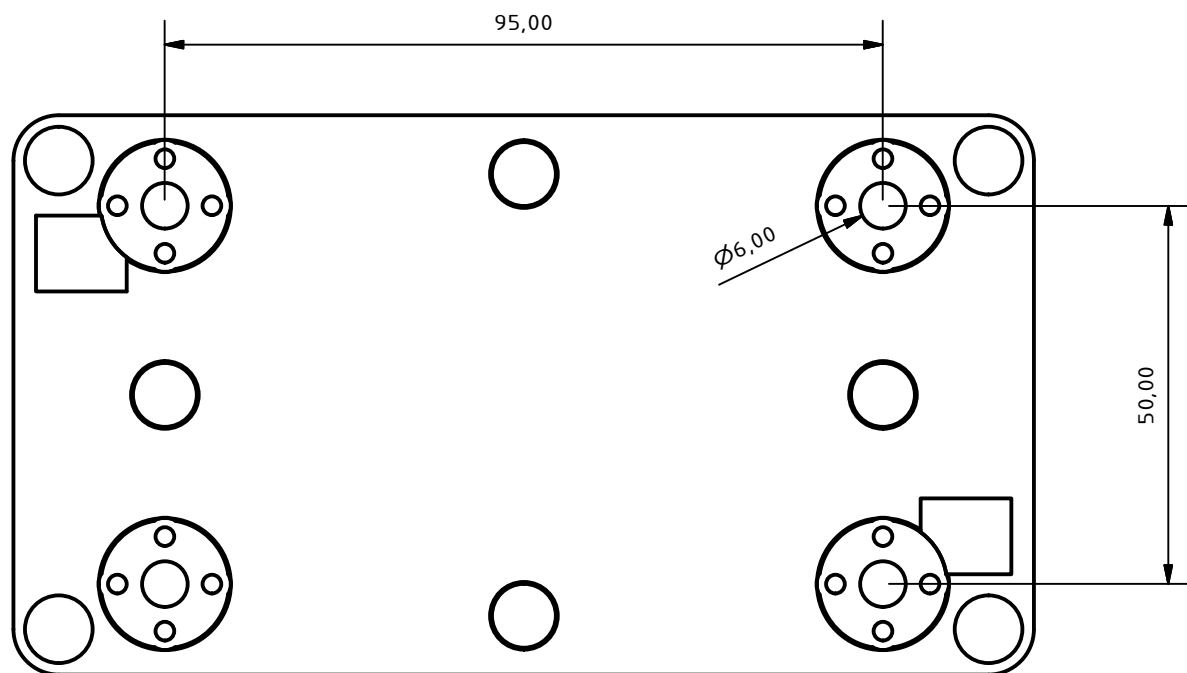

B-B

Schutzart IP66		Temperaturbeständigkeit -20 bis +70°C			
Farbton RAL7035		Deckel grau RAL7035			
Allgemeintoleranzen ISO 2768 - mH				 Rundungshalbmesser Fasen, Winkel Genauigkeitsgrad "m"	
Längenmaße - Genauigkeitsgrad f (fein)					
über bis	0 30 +/- 0.1	30 120 +/- 0.15	120 400 +/- 0.2	400 1000 +/- 0.3	1000 2000 +/- 0.5
Mat :	PC			Datum:	22.05.18
Oberfl:				Bearb:	WANG
Tol :				gepr:	
M :				Vert:	
					System
					Teil
					Id-Nr.
					03186